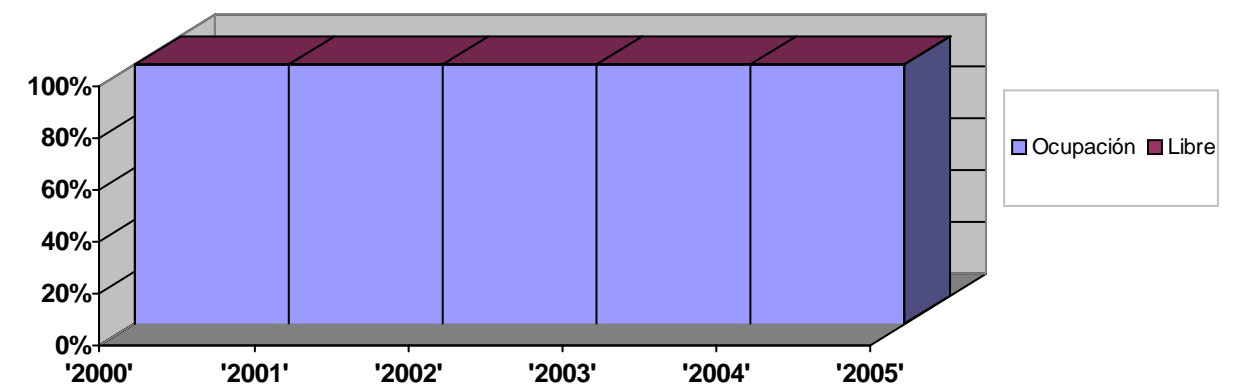

EVOLUCIÓN DE LA OCUPACIÓN DE LA SUPERFICIE

* Datos recogidos de "www.sican.es" y de las solicitudes de licencia municipal de actividades reflejadas en el B.O.C.