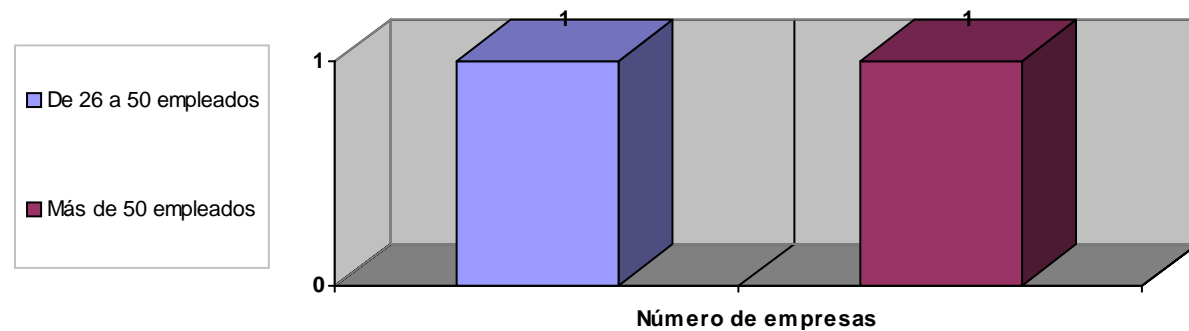

EMPRESAS SEGÚN NÚMERO EMPLEADOS

* Los datos reflejados solo incluyen las empresas encuestadas