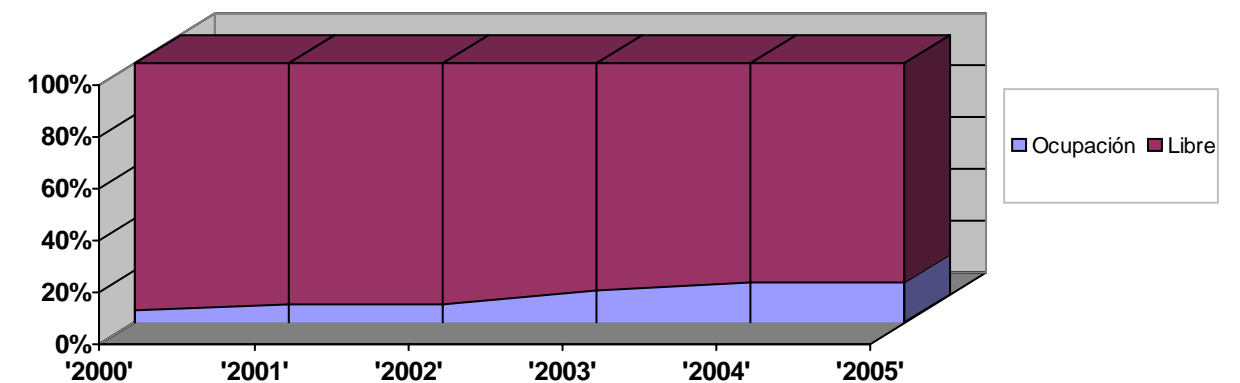

EVOLUCIÓN DE LA OCUPACIÓN DE LA SUPERFICIE

* Datos recogidos de "www.sican.es" y de las solicitudes de licencia municipal de actividades reflejadas en el B.O.C.