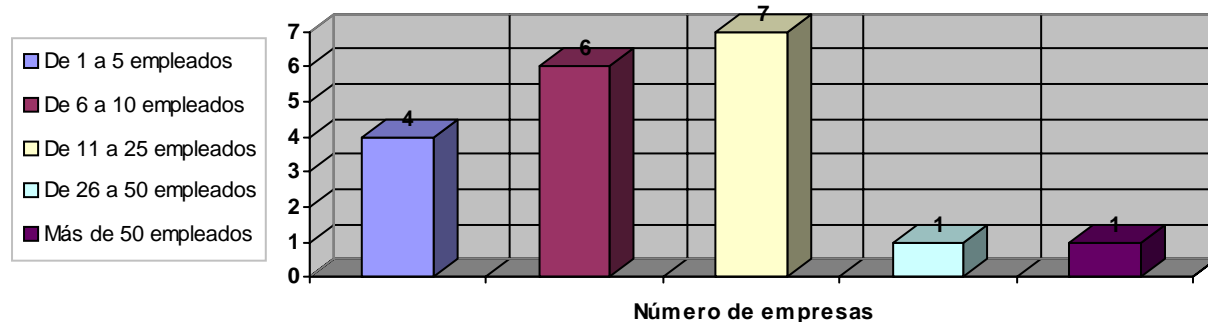

Polígono Industrial El Vallegón

MUNICIPIO: Castro Urdiales

ACTUALIZADO A: 16/11/2005

LATITUD: 480741 UTM

LONGITUD: 4799514 UTM

ESTADÍSTICAS GENERALES

Número de empresas localizadas en el polígono	42
Superficie total de empresas localizadas en el polígono	123.927
Número de empresas en actividad	21
Superficie total de empresas en actividad	102.573
Porcentaje de empresas en actividad	50%
Número total de parcelas	50
Número de parcelas ocupadas	50
Superficie de parcelas ocupadas	128.539
Número de parcelas libres	0
Superficie de parcelas libres	0
Porcentaje de ocupación de parcelas	100%

EMPRESAS por ACTIVIDAD

* Datos de empresas ya activas y de aquellas en previsión de comenzar su actividad en el polígono

EMPRESAS SEGÚN NÚMERO EMPLEADOS

* Los datos reflejados solo incluyen las empresas encuestadas