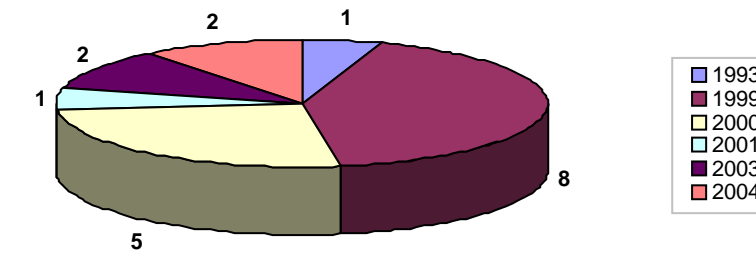

ALTA DE EMPRESAS EN EL POLIGONO

* Datos recogidos de "www.sican.es" y de las solicitudes de licencia municipal de actividades reflejadas en el B.O.C.