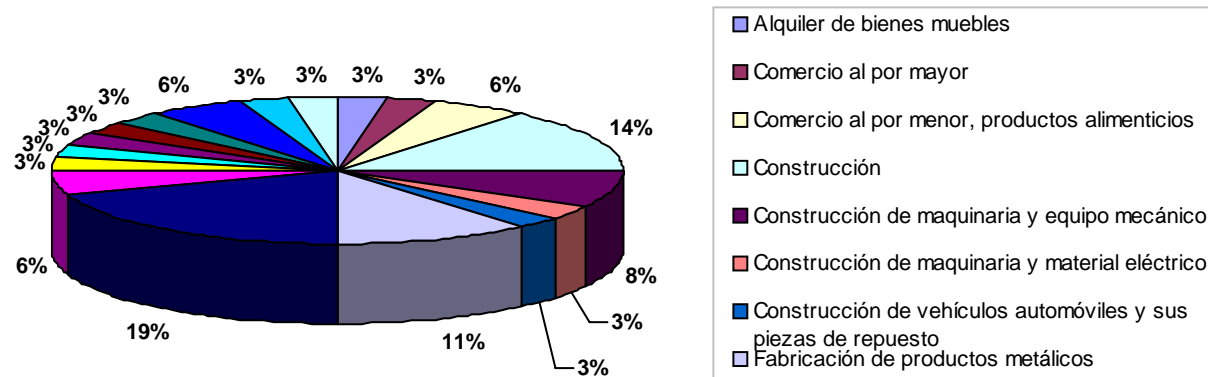

Polígono Industrial El Vallegón

MUNICIPIO: Castro Urdiales

ACTUALIZADO A: 16/11/2005

LATITUD: 480741 UTM

LONGITUD: 4799514 UTM

ESTADÍSTICAS GENERALES

Número de empresas localizadas en el polígono	42
Superficie total de empresas localizadas en el polígono	123.927
Número de empresas en actividad	21
Superficie total de empresas en actividad	102.573
Porcentaje de empresas en actividad	50%
Número total de parcelas	50
Número de parcelas ocupadas	50
Superficie de parcelas ocupadas	128.539
Número de parcelas libres	0
Superficie de parcelas libres	0
Porcentaje de ocupación de parcelas	100%

EMPRESAS por ACTIVIDAD

* Datos de empresas ya activas y de aquellas en previsión de comenzar su actividad en el polígono

EMPRESAS SEGÚN NÚMERO EMPLEADOS

* Los datos reflejados solo incluyen las empresas encuestadas